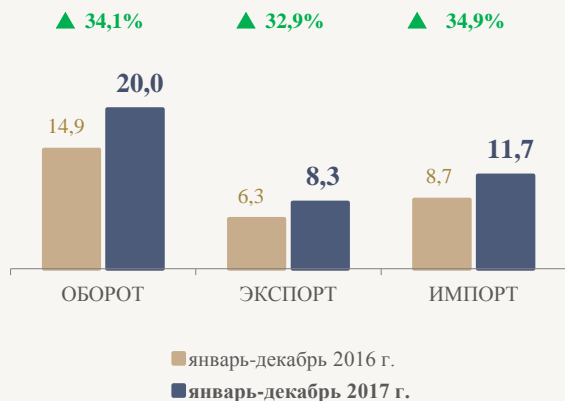

ВНЕШНЯЯ ТОРГОВЛЯ ЕАЭС С АСЕАН

В ЯНВАРЕ-ДЕКАБРЕ 2017 ГОДА

МЛРД \$

ДИНАМИКА В 2013-2017 гг., МЛРД \$*

МЕСТО ЕАЭС И АСЕАН В ОБЩЕЙ ТОРГОВЛЕ, МЛРД \$ В ЯНВАРЕ-ДЕКАБРЕ 2017 ГОДА

СТРУКТУРА ЭКСПОРТА ЕАЭС В АСЕАН, МЛРД \$

ПО ОСНОВНЫМ ОТРАСЛЕВЫМ НАПРАВЛЕНИЯМ

ПО ОСНОВНЫМ ТОВАРНЫМ ПОЗИЦИЯМ

СТРУКТУРА ИМПОРТА ЕАЭС ИЗ АСЕАН, МЛРД \$

ПО ОСНОВНЫМ ОТРАСЛЕВЫМ НАПРАВЛЕНИЯМ

ПО ОСНОВНЫМ ТОВАРНЫМ ПОЗИЦИЯМ