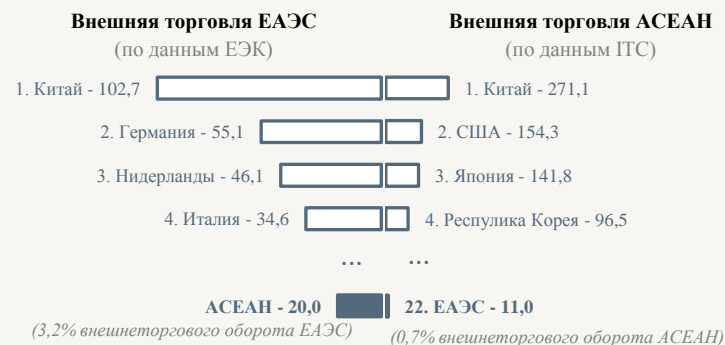

ВНЕШНЯЯ ТОРГОВЛЯ ЕАЭС С АСЕАН

В ЯНВАРЕ-ДЕКАБРЕ 2017 ГОДА

МЛРД \$

ДИНАМИКА В 2013-2017 гг., МЛРД \$*

МЕСТО ЕАЭС И АСЕАН В ОБЩЕЙ ТОРГОВЛЕ, МЛРД \$ В ЯНВАРЕ-ДЕКАБРЕ 2017 ГОДА

СТРУКТУРА ЭКСПОРТА ЕАЭС В АСЕАН, МЛРД \$

ПО ОСНОВНЫМ ОТРАСЛЕВЫМ НАПРАВЛЕНИЯМ

ПО ОСНОВНЫМ ТОВАРНЫМ ПОЗИЦИЯМ

СТРУКТУРА ИМПОРТА ЕАЭС ИЗ АСЕАН, МЛРД \$

ПО ОСНОВНЫМ ОТРАСЛЕВЫМ НАПРАВЛЕНИЯМ

ПО ОСНОВНЫМ ТОВАРНЫМ ПОЗИЦИЯМ