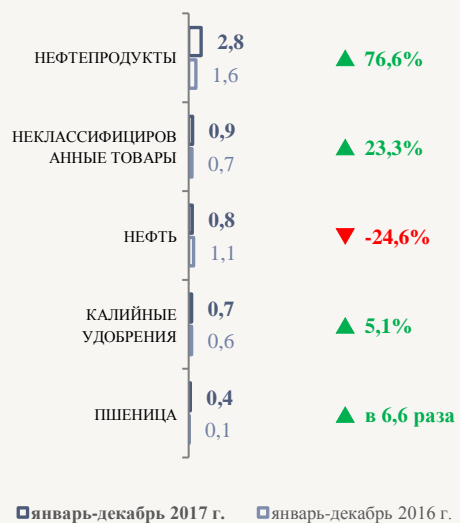

ВНЕШНЯЯ ТОРГОВЛЯ ЕАЭС С АСЕАН

В ЯНВАРЕ-ДЕКАБРЕ 2017 ГОДА

МЛРД \$

ДИНАМИКА В 2013-2017 гг., МЛРД \$*

МЕСТО ЕАЭС И АСЕАН В ОБЩЕЙ ТОРГОВЛЕ, МЛРД \$ В ЯНВАРЕ-ДЕКАБРЕ 2017 ГОДА

СТРУКТУРА ЭКСПОРТА ЕАЭС В АСЕАН, МЛРД \$

ПО ОСНОВНЫМ ОТРАСЛЕВЫМ НАПРАВЛЕНИЯМ

ПО ОСНОВНЫМ ТОВАРНЫМ ПОЗИЦИЯМ

СТРУКТУРА ИМПОРТА ЕАЭС ИЗ АСЕАН, МЛРД \$

ПО ОСНОВНЫМ ОТРАСЛЕВЫМ НАПРАВЛЕНИЯМ

ПО ОСНОВНЫМ ТОВАРНЫМ ПОЗИЦИЯМ