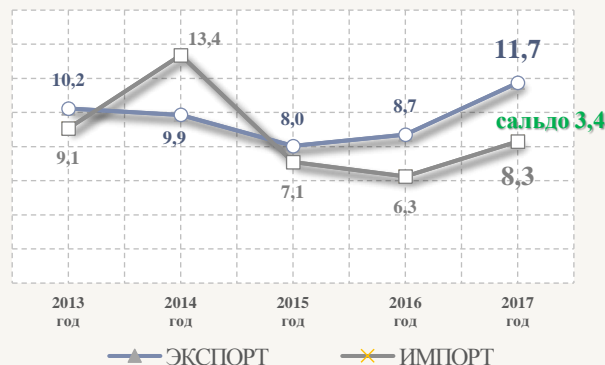

ВНЕШНЯЯ ТОРГОВЛЯ ЕАЭС С АСЕАН

В ЯНВАРЕ-ДЕКАБРЕ 2017 ГОДА

МЛРД \$

ДИНАМИКА В 2013-2017 гг., МЛРД \$*

МЕСТО ЕАЭС И АСЕАН В ОБЩЕЙ ТОРГОВЛЕ, МЛРД \$ В ЯНВАРЕ-ДЕКАБРЕ 2017 ГОДА

СТРУКТУРА ЭКСПОРТА ЕАЭС В АСЕАН, МЛРД \$

ПО ОСНОВНЫМ ОТРАСЛЕВЫМ НАПРАВЛЕНИЯМ

ПО ОСНОВНЫМ ТОВАРНЫМ ПОЗИЦИЯМ

СТРУКТУРА ИМПОРТА ЕАЭС ИЗ АСЕАН, МЛРД \$

ПО ОСНОВНЫМ ОТРАСЛЕВЫМ НАПРАВЛЕНИЯМ

ПО ОСНОВНЫМ ТОВАРНЫМ ПОЗИЦИЯМ