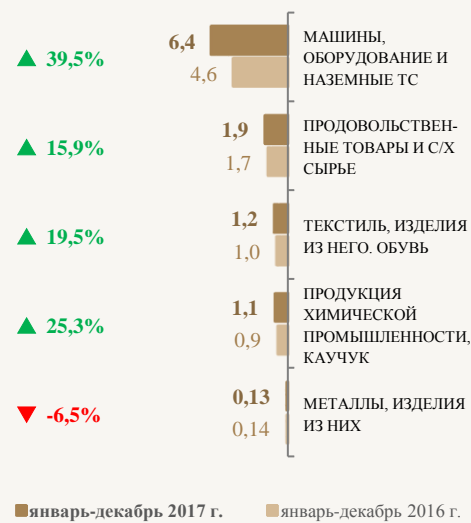

ВНЕШНЯЯ ТОРГОВЛЯ ЕАЭС С АСЕАН

В ЯНВАРЕ-ДЕКАБРЕ 2017 ГОДА

МЛРД \$

ДИНАМИКА В 2013-2017 гг., МЛРД \$*

МЕСТО ЕАЭС И АСЕАН В ОБЩЕЙ ТОРГОВЛЕ, МЛРД \$ В ЯНВАРЕ-ДЕКАБРЕ 2017 ГОДА

СТРУКТУРА ЭКСПОРТА ЕАЭС В АСЕАН, МЛРД \$

ПО ОСНОВНЫМ ОТРАСЛЕВЫМ НАПРАВЛЕНИЯМ

ПО ОСНОВНЫМ ТОВАРНЫМ ПОЗИЦИЯМ

СТРУКТУРА ИМПОРТА ЕАЭС ИЗ АСЕАН, МЛРД \$

ПО ОСНОВНЫМ ОТРАСЛЕВЫМ НАПРАВЛЕНИЯМ

ПО ОСНОВНЫМ ТОВАРНЫМ ПОЗИЦИЯМ