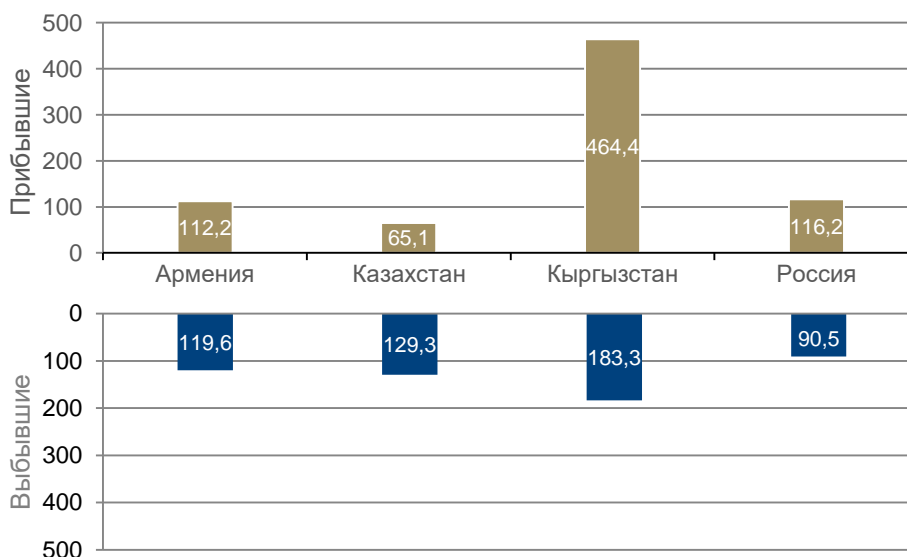

### Родившиеся и умершие в январе – июне 2021 года (в процентах к январю – июню 2020 года)

**Миграционный прирост населения** в январе – июне 2021 года по сравнению с соответствующим периодом 2020 года вырос в России в 2,3 раза, снизился в Армении на 55,6%. Миграционный отток населения снизился в Кыргызстане на 20,9%, увеличился в Казахстане в 2,5 раза.

### Международная миграция населения в январе – июне 2021 года

(число лиц, зарегистрированных в органах внутренних дел при перемене постоянного места жительства, человек)

	Прибыло	Выбыло	Миграционный прирост (отток «-»)
Армения <sup>1)</sup>	20 300	19 500	800
Беларусь	...	...	...
Казахстан	4 595	14 192	-9 597
Кыргызстан	2 870	4 188	-1 318
Россия	316 777	202 560	114 217

<sup>1)</sup> Оценка по результатам Интегрированного обследования условий жизни домашних хозяйств произведена по общей миграции.

### Потоки международных мигрантов в январе – июне 2021 года

(в процентах к январю – июню 2020 года)

*Примечание. Данные предварительные и впоследствии могут быть уточнены.*

**Материал подготовлен отделом отраслевой и социально-демографической статистики**