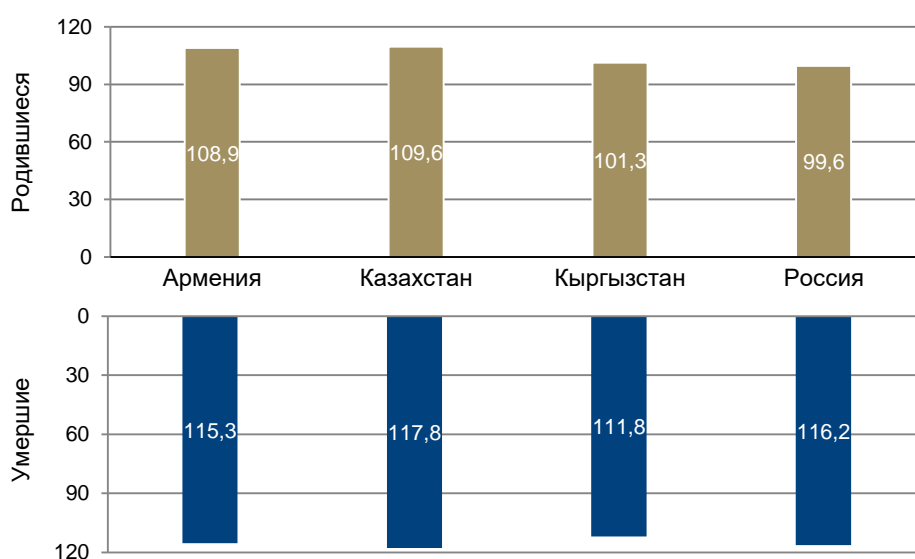

## О демографической ситуации в Евразийском экономическом союзе

Январь – июнь 2021 года

**Естественный прирост населения** в январе – июне 2021 года по сравнению с соответствующим периодом 2020 года вырос в Казахстане на 5,6%, снизился в Кыргызстане на 1,7%, в Армении – на 57,7%. В России число умерших превысило число родившихся.

### Естественное движение населения в январе – июне 2021 года

	Родившиеся		Умершие		Естественный прирост (убыль «-»)	
	тысяч человек	на 1000 человек населения(‰)	тысяч человек	на 1000 человек населения(‰)	тысяч человек	на 1000 человек населения(‰)
Армения	17,2	11,7	16,6	11,3	0,6	0,4
Беларусь	...	...	...	...	...	...
Казахстан	216,2	22,9	76,5	8,1	139,7	14,8
Кыргызстан	73,6	22,3	18,0	5,5	55,6	16,8
Россия	678,1	9,4	1 100,0	15,2	-421,9	-5,8

### Родившиеся и умершие в январе – июне 2021 года (в процентах к январю – июню 2020 года)

**Миграционный прирост населения** в январе – июне 2021 года по сравнению с соответствующим периодом 2020 года вырос в России в 2,3 раза, снизился в Армении на 55,6%. Миграционный отток населения снизился в Кыргызстане на 20,9%, увеличился в Казахстане в 2,5 раза.