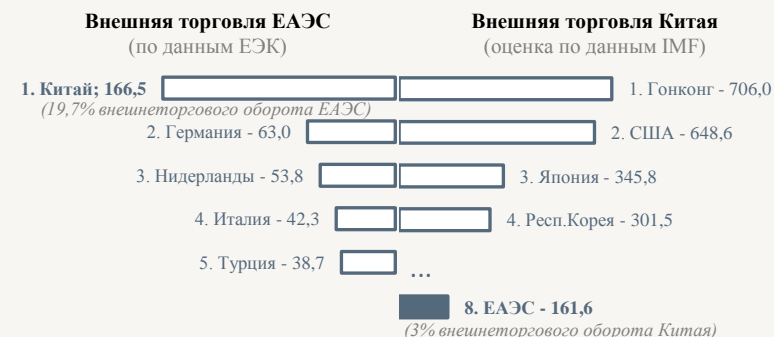

ВНЕШНЯЯ ТОРГОВЛЯ ЕАЭС С КИТАЕМ

ПО ИТОГАМ 2021 ГОДА

МЛРД \$

ДИНАМИКА В 2017-2021 гг., МЛРД \$

МЕСТО ЕАЭС И КИТАЯ В ОБЩЕЙ ТОРГОВЛЕ, МЛРД \$ ПО ИТОГАМ 2021 ГОДА

СТРУКТУРА ЭКСПОРТА ЕАЭС В КИТАЙ, МЛРД \$

ПО ОСНОВНЫМ ОТРАСЛЕВЫМ НАПРАВЛЕНИЯМ

ПО ОСНОВНЫМ ТОВАРНЫМ ПОЗИЦИЯМ

СТРУКТУРА ИМПОРТА ЕАЭС ИЗ КИТАЯ, МЛРД \$

ПО ОСНОВНЫМ ОТРАСЛЕВЫМ НАПРАВЛЕНИЯМ

ПО ОСНОВНЫМ ТОВАРНЫМ ПОЗИЦИЯМ