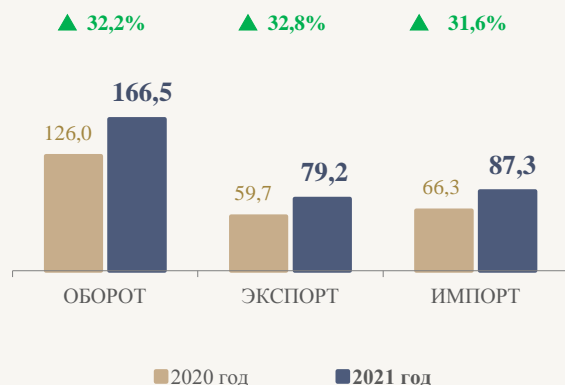

ВНЕШНЯЯ ТОРГОВЛЯ ЕАЭС С КИТАЕМ

ПО ИТОГАМ 2021 ГОДА

МЛРД \$

ДИНАМИКА В 2017-2021 гг., МЛРД \$

МЕСТО ЕАЭС И КИТАЯ В ОБЩЕЙ ТОРГОВЛЕ, МЛРД \$ ПО ИТОГАМ 2021 ГОДА

СТРУКТУРА ЭКСПОРТА ЕАЭС В КИТАЙ, МЛРД \$

ПО ОСНОВНЫМ ОТРАСЛЕВЫМ НАПРАВЛЕНИЯМ

ПО ОСНОВНЫМ ТОВАРНЫМ ПОЗИЦИЯМ

СТРУКТУРА ИМПОРТА ЕАЭС ИЗ КИТАЯ, МЛРД \$

ПО ОСНОВНЫМ ОТРАСЛЕВЫМ НАПРАВЛЕНИЯМ

ПО ОСНОВНЫМ ТОВАРНЫМ ПОЗИЦИЯМ