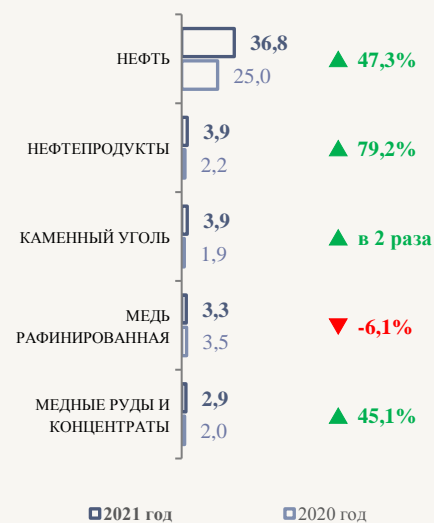

ВНЕШНЯЯ ТОРГОВЛЯ ЕАЭС С КИТАЕМ

ПО ИТОГАМ 2021 ГОДА

МЛРД \$

ДИНАМИКА В 2017-2021 гг., МЛРД \$

МЕСТО ЕАЭС И КИТАЯ В ОБЩЕЙ ТОРГОВЛЕ, МЛРД \$ ПО ИТОГАМ 2021 ГОДА

СТРУКТУРА ЭКСПОРТА ЕАЭС В КИТАЙ, МЛРД \$

ПО ОСНОВНЫМ ОТРАСЛЕВЫМ НАПРАВЛЕНИЯМ

ПО ОСНОВНЫМ ТОВАРНЫМ ПОЗИЦИЯМ

СТРУКТУРА ИМПОРТА ЕАЭС ИЗ КИТАЯ, МЛРД \$

ПО ОСНОВНЫМ ОТРАСЛЕВЫМ НАПРАВЛЕНИЯМ

ПО ОСНОВНЫМ ТОВАРНЫМ ПОЗИЦИЯМ