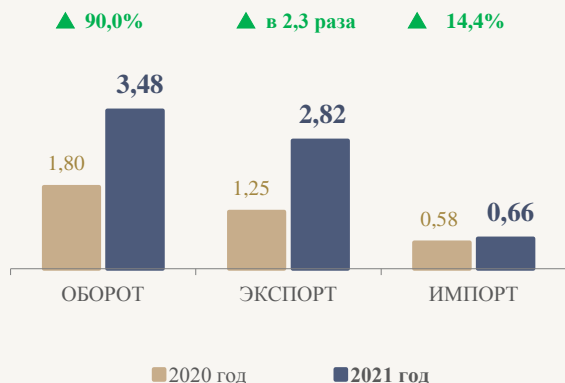

ВНЕШНЯЯ ТОРГОВЛЯ ЕАЭС С СИНГАПУРОМ

ПО ИТОГАМ 2021 ГОДА

МЛРД \$

ДИНАМИКА В 2017-2021 гг., МЛРД \$

МЕСТО ЕАЭС И СИНГАПУРА В ОБЩЕЙ ТОРГОВЛЕ, МЛРД \$

ПО ИТОГАМ 2021 ГОДА

СТРУКТУРА ЭКСПОРТА ЕАЭС В СИНГАПУР, МЛН \$

ПО ОСНОВНЫМ ОТРАСЛЕВЫМ НАПРАВЛЕНИЯМ

ПО ОСНОВНЫМ ТОВАРНЫМ ПОЗИЦИЯМ

СТРУКТУРА ИМПОРТА ЕАЭС ИЗ СИНГАПУРА, МЛН \$

ПО ОСНОВНЫМ ОТРАСЛЕВЫМ НАПРАВЛЕНИЯМ

ПО ОСНОВНЫМ ТОВАРНЫМ ПОЗИЦИЯМ