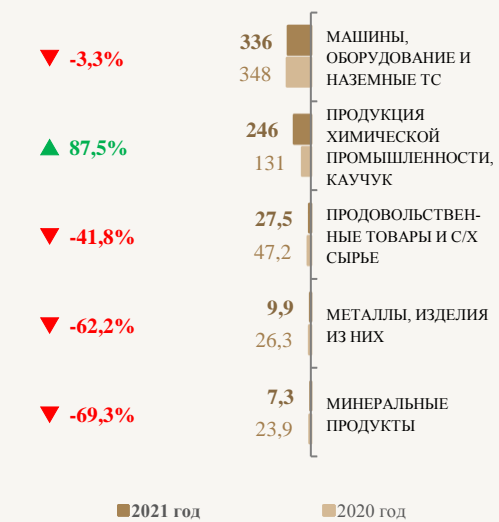

ВНЕШНЯЯ ТОРГОВЛЯ ЕАЭС С СИНГАПУРОМ

ПО ИТОГАМ 2021 ГОДА

МЛРД \$

ДИНАМИКА В 2017-2021 гг., МЛРД \$

МЕСТО ЕАЭС И СИНГАПУРА В ОБЩЕЙ ТОРГОВЛЕ, МЛРД \$

ПО ИТОГАМ 2021 ГОДА

СТРУКТУРА ЭКСПОРТА ЕАЭС В СИНГАПУР, МЛН \$

ПО ОСНОВНЫМ ОТРАСЛЕВЫМ НАПРАВЛЕНИЯМ

ПО ОСНОВНЫМ ТОВАРНЫМ ПОЗИЦИЯМ

СТРУКТУРА ИМПОРТА ЕАЭС ИЗ СИНГАПУРА, МЛН \$

ПО ОСНОВНЫМ ОТРАСЛЕВЫМ НАПРАВЛЕНИЯМ

ПО ОСНОВНЫМ ТОВАРНЫМ ПОЗИЦИЯМ