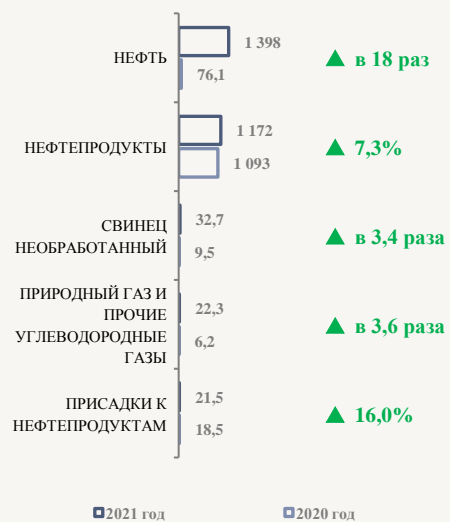

ВНЕШНЯЯ ТОРГОВЛЯ ЕАЭС С СИНГАПУРОМ

ПО ИТОГАМ 2021 ГОДА

МЛРД \$

ДИНАМИКА В 2017-2021 гг., МЛРД \$

МЕСТО ЕАЭС И СИНГАПУРА В ОБЩЕЙ ТОРГОВЛЕ, МЛРД \$

ПО ИТОГАМ 2021 ГОДА

СТРУКТУРА ЭКСПОРТА ЕАЭС В СИНГАПУР, МЛН \$

ПО ОСНОВНЫМ ОТРАСЛЕВЫМ НАПРАВЛЕНИЯМ

ПО ОСНОВНЫМ ТОВАРНЫМ ПОЗИЦИЯМ

СТРУКТУРА ИМПОРТА ЕАЭС ИЗ СИНГАПУРА, МЛН \$

ПО ОСНОВНЫМ ОТРАСЛЕВЫМ НАПРАВЛЕНИЯМ

ПО ОСНОВНЫМ ТОВАРНЫМ ПОЗИЦИЯМ