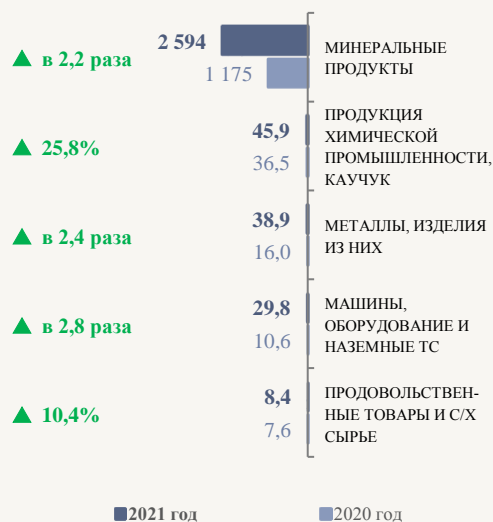

ВНЕШНЯЯ ТОРГОВЛЯ ЕАЭС С СИНГАПУРОМ

ПО ИТОГАМ 2021 ГОДА

МЛРД \$

ДИНАМИКА В 2017-2021 гг., МЛРД \$

МЕСТО ЕАЭС И СИНГАПУРА В ОБЩЕЙ ТОРГОВЛЕ, МЛРД \$

ПО ИТОГАМ 2021 ГОДА

СТРУКТУРА ЭКСПОРТА ЕАЭС В СИНГАПУР, МЛН \$

ПО ОСНОВНЫМ ОТРАСЛЕВЫМ НАПРАВЛЕНИЯМ

ПО ОСНОВНЫМ ТОВАРНЫМ ПОЗИЦИЯМ

СТРУКТУРА ИМПОРТА ЕАЭС ИЗ СИНГАПУРА, МЛН \$

ПО ОСНОВНЫМ ОТРАСЛЕВЫМ НАПРАВЛЕНИЯМ

ПО ОСНОВНЫМ ТОВАРНЫМ ПОЗИЦИЯМ