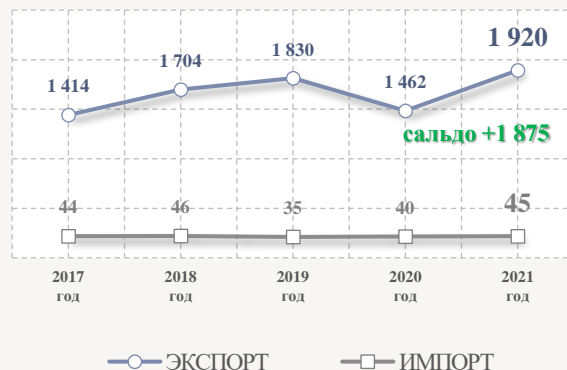

# ВНЕШНЯЯ ТОРГОВЛЯ ЕАЭС С МОНГОЛИЕЙ

ПО ИТОГАМ 2021 ГОДА

МЛРД \$

## ДИНАМИКА В 2017-2021 гг., МЛН \$

## МЕСТО ЕАЭС И МОНГОЛИИ В ОБЩЕЙ ТОРГОВЛЕ ПО ИТОГАМ 2021 ГОДА, МЛРД \$