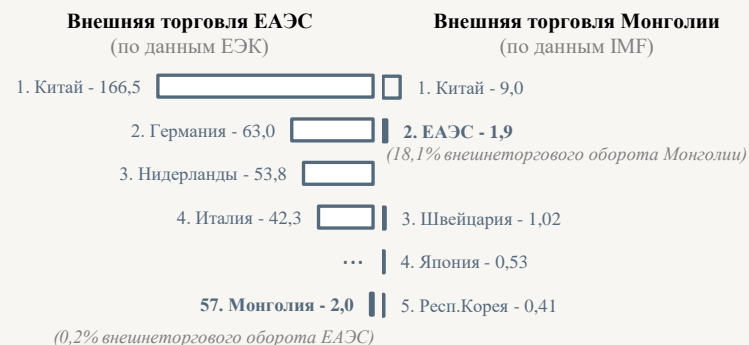

МЕСТО ЕАЭС И МОНГОЛИИ В ОБЩЕЙ ТОРГОВЛЕ ПО ИТОГАМ 2021 ГОДА, МЛРД $