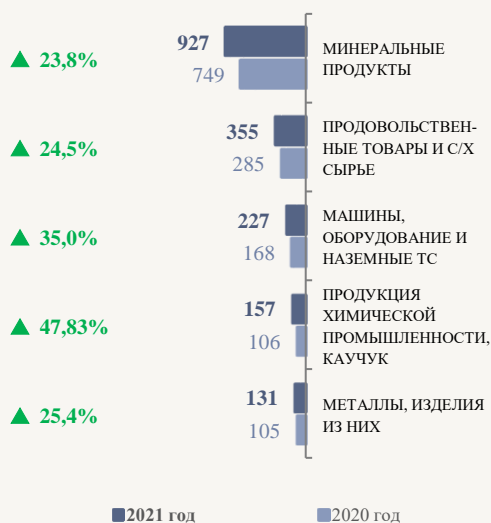

СТРУКТУРА ЭКСПОРТА ЕАЭС В МОНГОЛИЮ, МЛН $

ПО ОСНОВНЫМ ОТРАСЛЕВЫМ НАПРАВЛЕНИЯМ