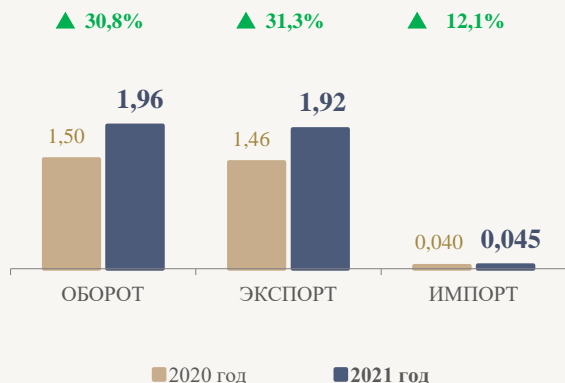

# ВНЕШНЯЯ ТОРГОВЛЯ ЕАЭС С МОНГОЛИЕЙ

ПО ИТОГАМ 2021 ГОДА

МЛРД \$

## ДИНАМИКА В 2017-2021 гг., МЛН \$

## МЕСТО ЕАЭС И МОНГОЛИИ В ОБЩЕЙ ТОРГОВЛЕ ПО ИТОГАМ 2021 ГОДА, МЛРД \$