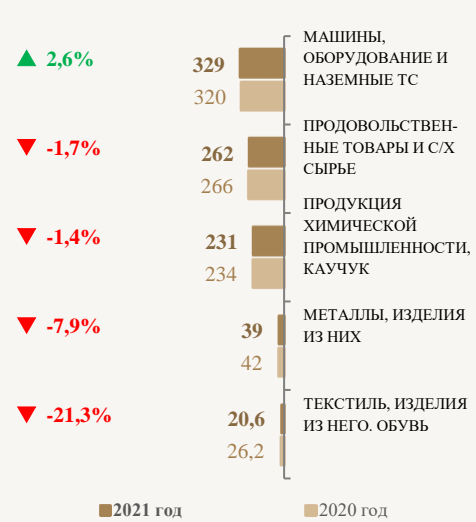

ВНЕШНЯЯ ТОРГОВЛЯ ЕАЭС С ИЗРАИЛЕМ

ПО ИТОГАМ 2021 ГОДА

МЛРД \$

ДИНАМИКА В 2017-2021 гг., МЛРД \$

МЕСТО ЕАЭС И ИЗРАИЛЯ В ОБЩЕЙ ТОРГОВЛЕ ПО ИТОГАМ 2021 ГОДА, МЛРД \$

СТРУКТУРА ЭКСПОРТА ЕАЭС В ИЗРАИЛЬ, МЛН \$

ПО ОСНОВНЫМ ОТРАСЛЕВЫМ НАПРАВЛЕНИЯМ

ПО ОСНОВНЫМ ТОВАРНЫМ ПОЗИЦИЯМ

СТРУКТУРА ИМПОРТА ЕАЭС ИЗ ИЗРАИЛЯ, МЛН \$

ПО ОСНОВНЫМ ОТРАСЛЕВЫМ НАПРАВЛЕНИЯМ

ПО ОСНОВНЫМ ТОВАРНЫМ ПОЗИЦИЯМ