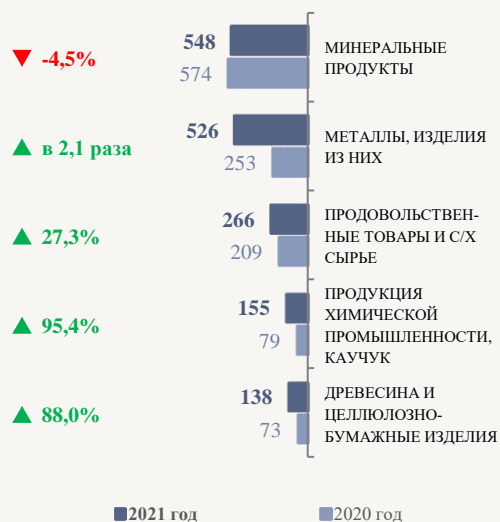

ВНЕШНЯЯ ТОРГОВЛЯ ЕАЭС С ИЗРАИЛЕМ

ПО ИТОГАМ 2021 ГОДА

МЛРД \$

ДИНАМИКА В 2017-2021 гг., МЛРД \$

МЕСТО ЕАЭС И ИЗРАИЛЯ В ОБЩЕЙ ТОРГОВЛЕ ПО ИТОГАМ 2021 ГОДА, МЛРД \$

СТРУКТУРА ЭКСПОРТА ЕАЭС В ИЗРАИЛЬ, МЛН \$

ПО ОСНОВНЫМ ОТРАСЛЕВЫМ НАПРАВЛЕНИЯМ

ПО ОСНОВНЫМ ТОВАРНЫМ ПОЗИЦИЯМ

СТРУКТУРА ИМПОРТА ЕАЭС ИЗ ИЗРАИЛЯ, МЛН \$

ПО ОСНОВНЫМ ОТРАСЛЕВЫМ НАПРАВЛЕНИЯМ

ПО ОСНОВНЫМ ТОВАРНЫМ ПОЗИЦИЯМ