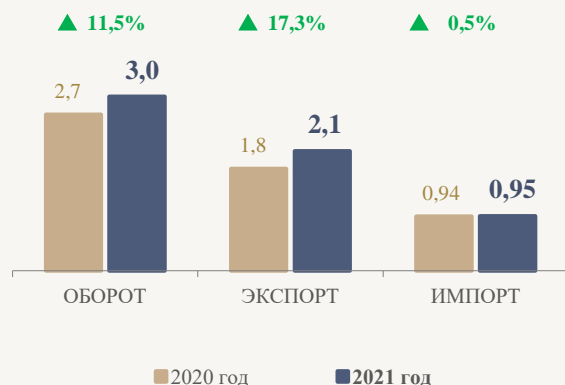

ВНЕШНЯЯ ТОРГОВЛЯ ЕАЭС С ИЗРАИЛЕМ

ПО ИТОГАМ 2021 ГОДА

МЛРД \$

ДИНАМИКА В 2017-2021 гг., МЛРД \$

МЕСТО ЕАЭС И ИЗРАИЛЯ В ОБЩЕЙ ТОРГОВЛЕ ПО ИТОГАМ 2021 ГОДА, МЛРД \$

СТРУКТУРА ЭКСПОРТА ЕАЭС В ИЗРАИЛЬ, МЛН \$

ПО ОСНОВНЫМ ОТРАСЛЕВЫМ НАПРАВЛЕНИЯМ

ПО ОСНОВНЫМ ТОВАРНЫМ ПОЗИЦИЯМ

СТРУКТУРА ИМПОРТА ЕАЭС ИЗ ИЗРАИЛЯ, МЛН \$

ПО ОСНОВНЫМ ОТРАСЛЕВЫМ НАПРАВЛЕНИЯМ

ПО ОСНОВНЫМ ТОВАРНЫМ ПОЗИЦИЯМ