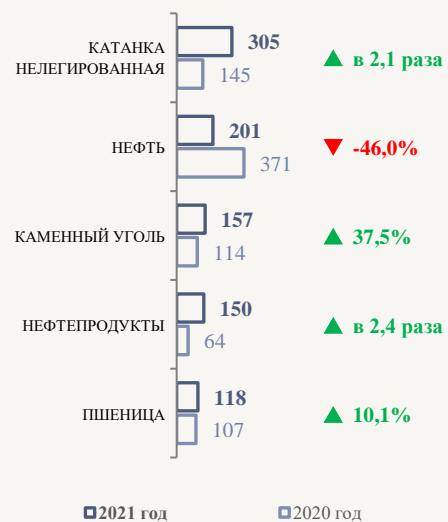

ВНЕШНЯЯ ТОРГОВЛЯ ЕАЭС С ИЗРАИЛЕМ

ПО ИТОГАМ 2021 ГОДА

МЛРД \$

ДИНАМИКА В 2017-2021 гг., МЛРД \$

МЕСТО ЕАЭС И ИЗРАИЛЯ В ОБЩЕЙ ТОРГОВЛЕ ПО ИТОГАМ 2021 ГОДА, МЛРД \$

СТРУКТУРА ЭКСПОРТА ЕАЭС В ИЗРАИЛЬ, МЛН \$

ПО ОСНОВНЫМ ОТРАСЛЕВЫМ НАПРАВЛЕНИЯМ

ПО ОСНОВНЫМ ТОВАРНЫМ ПОЗИЦИЯМ

СТРУКТУРА ИМПОРТА ЕАЭС ИЗ ИЗРАИЛЯ, МЛН \$

ПО ОСНОВНЫМ ОТРАСЛЕВЫМ НАПРАВЛЕНИЯМ

ПО ОСНОВНЫМ ТОВАРНЫМ ПОЗИЦИЯМ