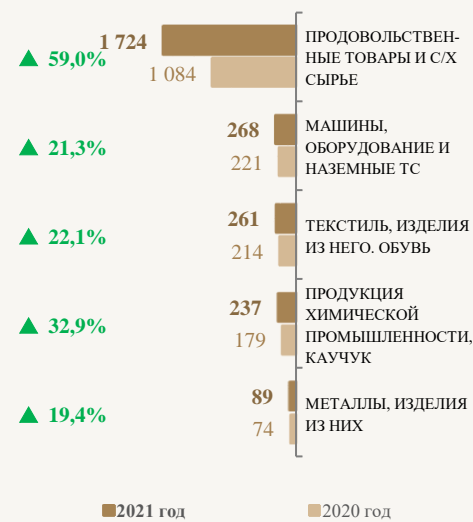

СТРУКТУРА ИМПОРТА ЕАЭС ИЗ ИНДОНЕЗИИ, МЛН $

ПО ОСНОВНЫМ ОТРАСЛЕВЫМ НАПРАВЛЕНИЯМ