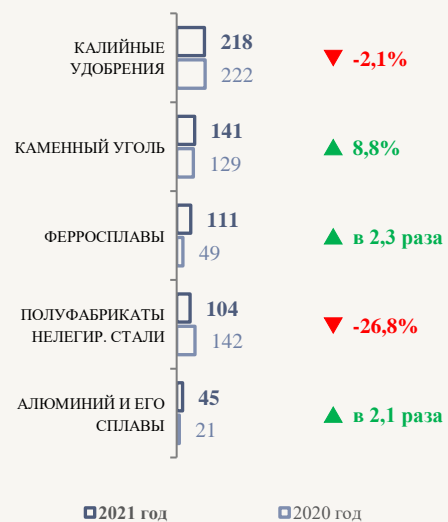

ПО ОСНОВНЫМ ТОВАРНЫМ ПОЗИЦИЯМ